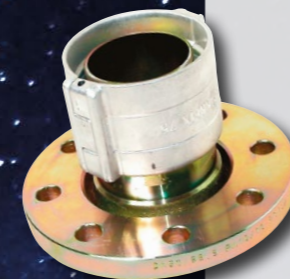

Von der Auslegung über die Komponenten und den Service bis zu zahlreichen Druckluftanwendungen – mit unseren starken Leistungen holen wir das Beste aus Ihrer Druckluftanlage heraus.

- » Neuplanung, Erweiterung und Modernisierung Ihrer Druckluftanlage
- » Starke Dienstleistungen & Services, z. B.
  - ↳ 24 h-Notfalldienst
  - ↳ Behälterprüfungen
  - ↳ Wartungsservice & Reparatur sämtlicher Fabrikate
  - ↳ Unterstützung bei der Beantragung von Fördermaßnahmen („Bafa“)
  - ↳ Leckageortung und -messung
  - ↳ Druckluft-Qualitäts- und Verbrauchsmessung
- » Druckluft-Anwendungen
  - ↳ Pneumatische Pumpentechnik
  - ↳ Pneumatik
- » Speziallösungen u.a. für die Chemie- & Lebensmittelindustrie

carlnoite-drucklufttechnik.de