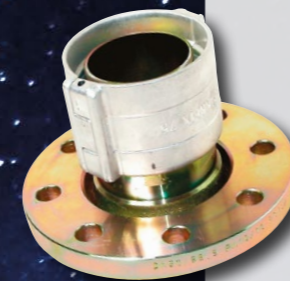

Von der Auslegung über die Komponenten und den Service bis zu zahlreichen Druckluftanwendungen – mit unseren starken Leistungen holen wir das Beste aus Ihrer Druckluftanlage heraus.

- » Neuplanung, Erweiterung und Modernisierung Ihrer Druckluftanlage
- » Starke Dienstleistungen & Services, z. B.
  - ↳ 24 h-Notfalldienst
  - ↳ Behälterprüfungen
  - ↳ Wartungsservice & Reparatur sämtlicher Fabrikate
  - ↳ Unterstützung bei der Beantragung von Fördermaßnahmen („Bafa“)
  - ↳ Leckageortung und -messung
  - ↳ Druckluft-Qualitäts- und Verbrauchsmessung
- » Druckluft-Anwendungen
  - ↳ Pneumatische Pumpentechnik
  - ↳ Pneumatik
- » Speziallösungen u.a. für die Chemie- & Lebensmittelindustrie

carlnoite-drucklufttechnik.de